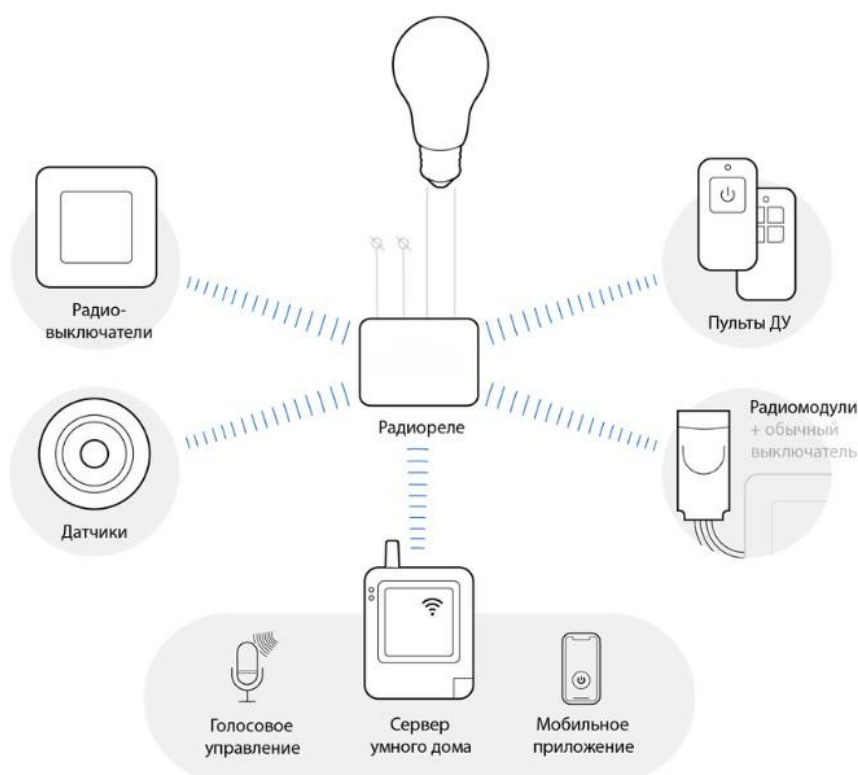

Освещение

Защита от протечек

Ворота, электрокарнизы и рольставни

Умная техника

Бытовые электроприборы

Как это работает?

Сервер получает команды от мобильного приложения и голосовых помощников и отправляет их на блок управления (радиореле).

Блок управления выполняет эти команды: включает/выключает свет, открывает шторы, ворота и т.д.

Сервер также собирает информацию с датчиков, отображает ее в приложении и рассылает через PUSH-уведомления, email, SMS.

Smart Socket

Умная розетка. Устанавливается в обычную розетку. Принимает сигнал от передатчиков и включает / выключает питание, подключенного в нее устройства.

Задача

Управлять питанием бытовой техники удаленно